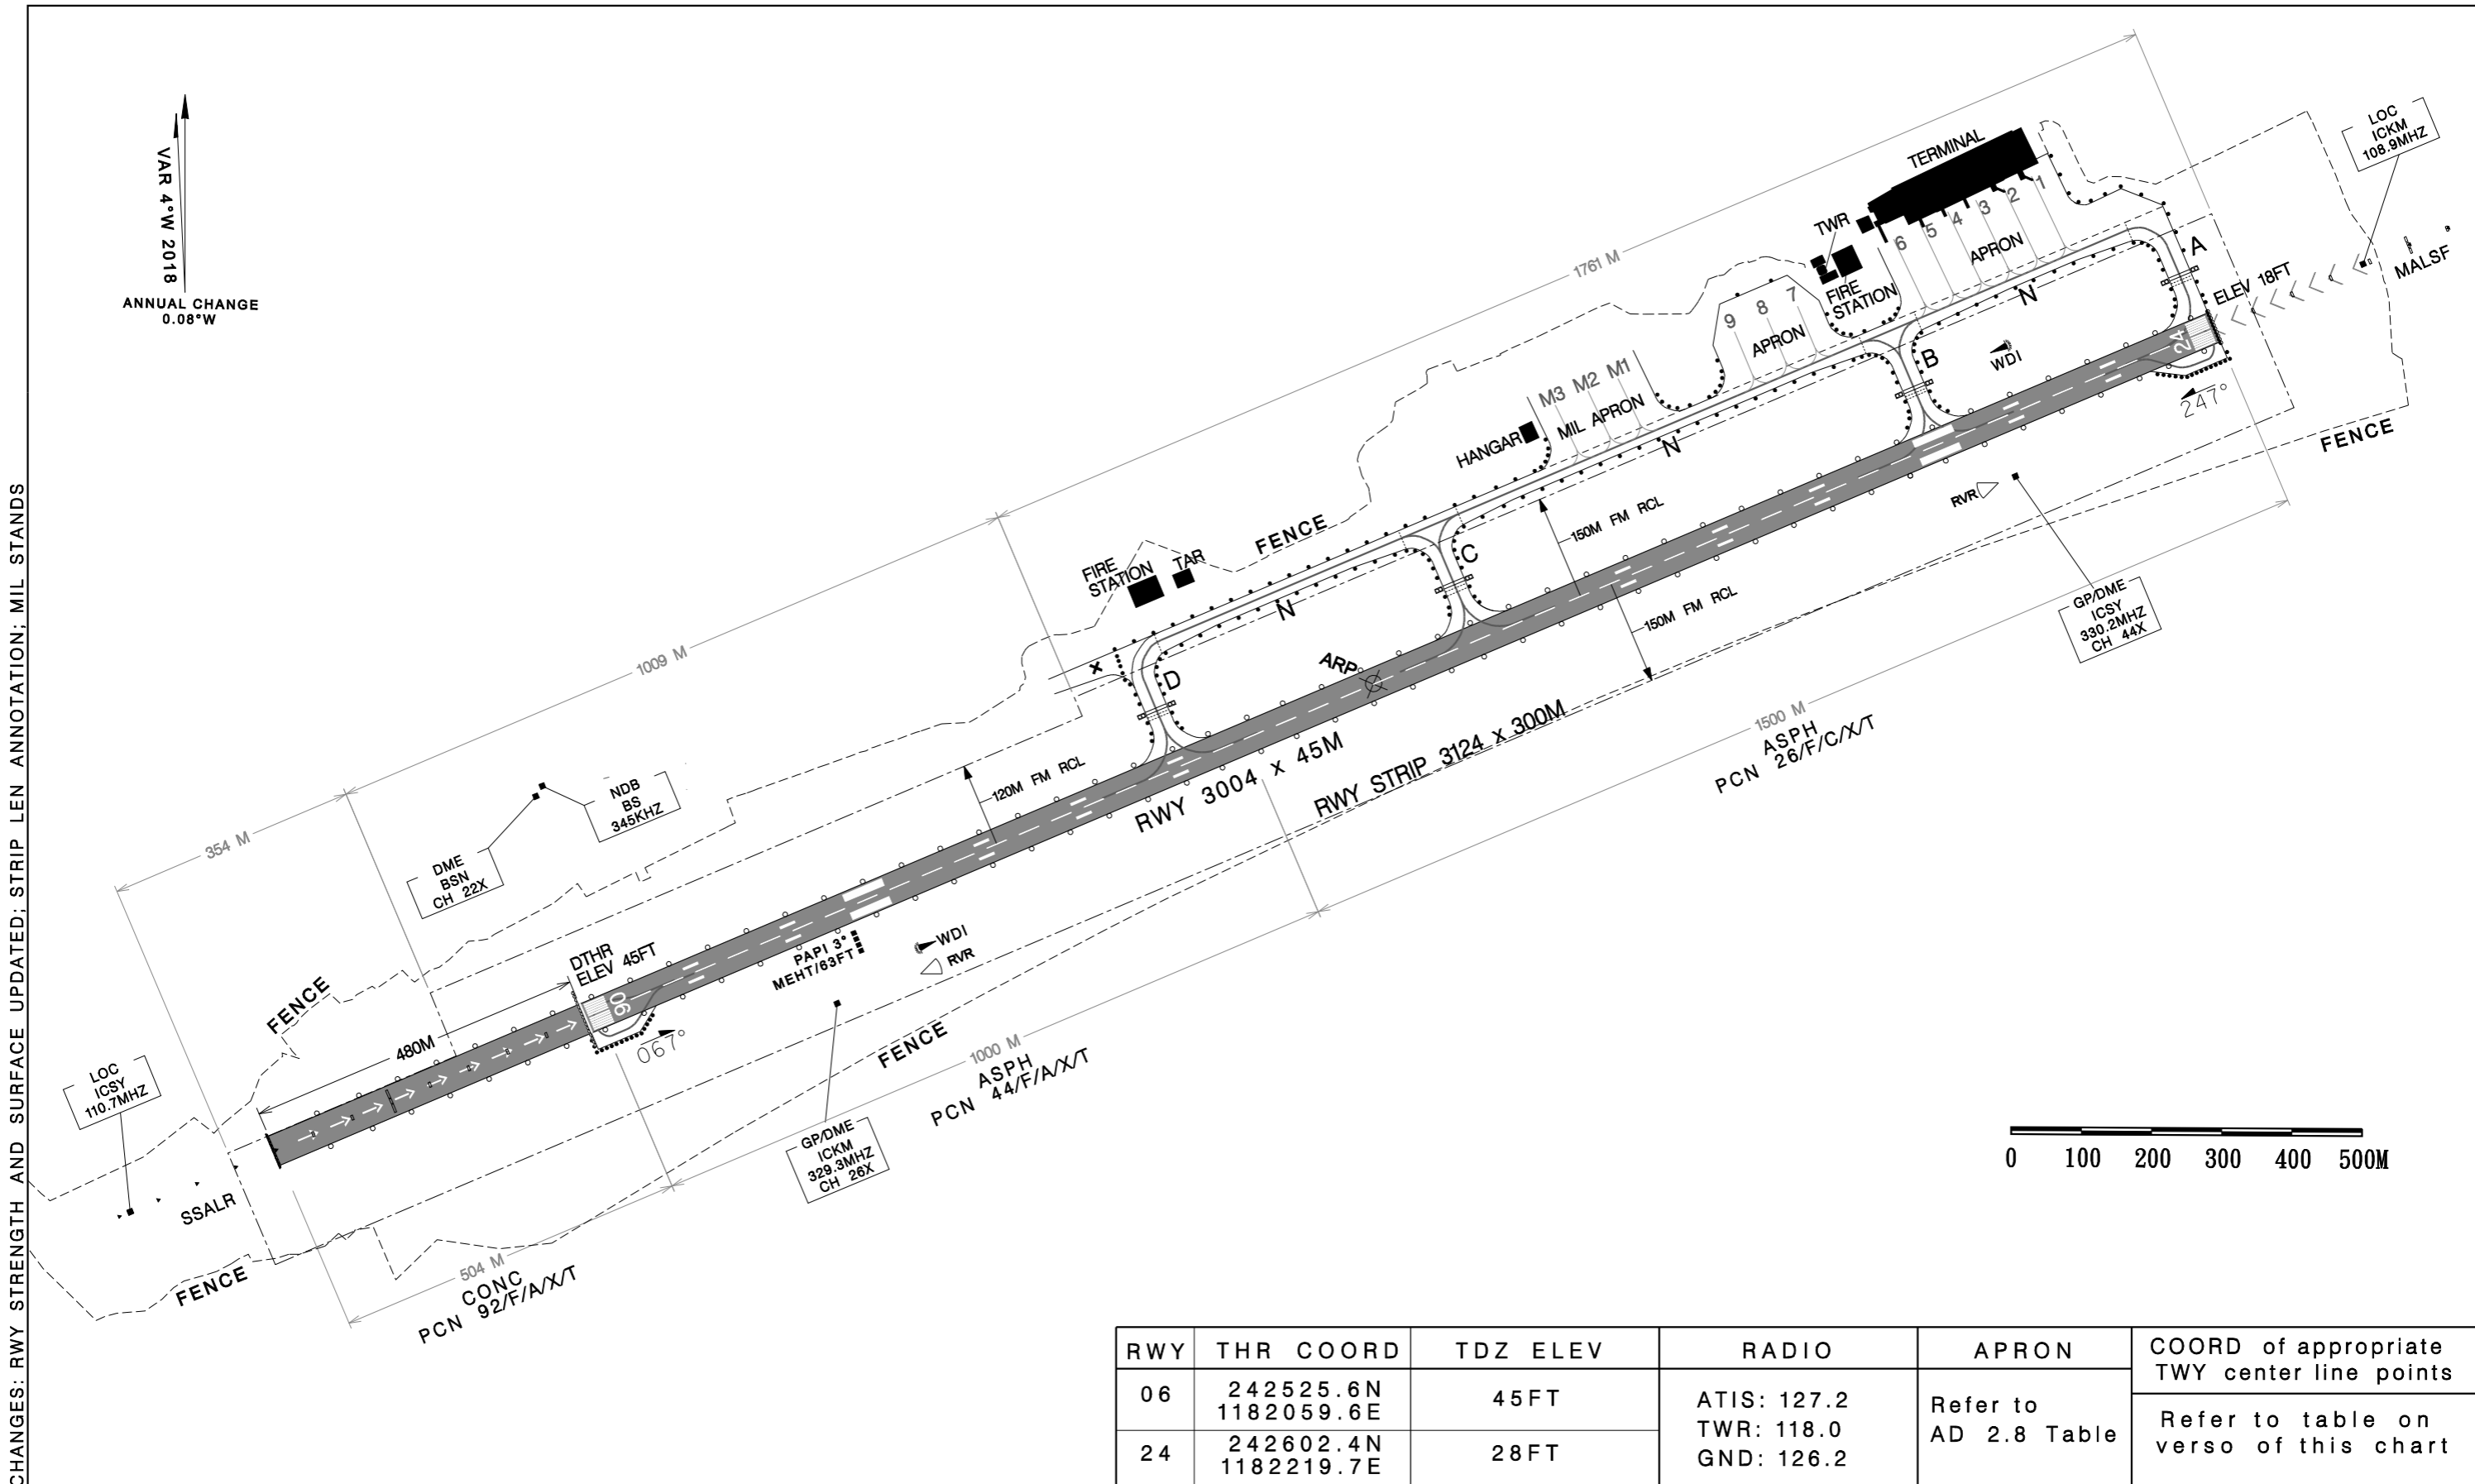

機場圖
AERODROME CHART

AD ELEV 56FT ARP: 242544N 1182140E

金門機場
KINMEN AD

CHANGES: RWY STRENGTH AND SURFACE UPDATED; STRIP LEN ANNOTATION; MIL STANDS